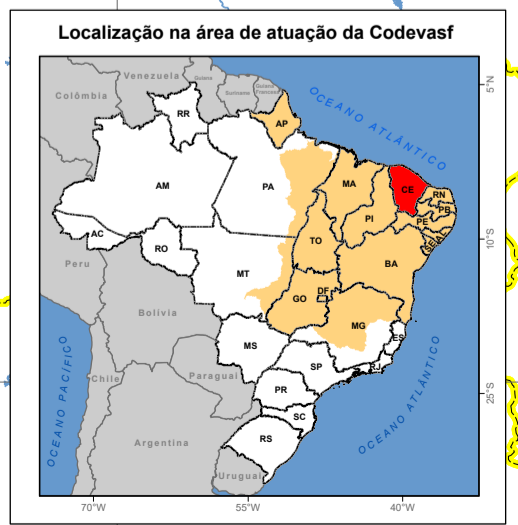

MUNICÍPIOS NA ÁREA DE ATUAÇÃO DA 14ª SUPERINTENDÊNCIA REGIONAL DA CODEVASF

LEGENDA

- ⊙ Capital Estadual
- Cidade
- Sede de Unidade Administrativa
- Hidrografia
- Bacia Hidrográfica do Rio Parnaíba no Estado do Ceará
- Outras Bacias Hidrográficas no Estado do Ceará
- Limite Municipal
- Limite Estadual

Elaboração: Área de Governança e Sustentabilidade
Gerência de Administração Fundiária e Geotecnologia
Unidade de Gestão Geotecnológica - AG/GAF/UGG
E-mail: ag.gaf.ugg@codevasf.gov.br
Data: 28/01/2025

FONTES:
- Divisão Político-Administrativa Codevasf/2023
- Lei nº 14.053, de 08 de setembro de 2020
- Resolução nº 572/2023, Diretoria Executiva da Codevasf
- Divisão de Bacias Hidrográficas - ANA/2017
- Divisão Estadual e Municipal - IBGE/2019

Sistema Geodésico de Referência: SIRGAS 2000
Sistema de Coordenadas Projetadas: Projeção Web Mercator (esfera auxiliar)