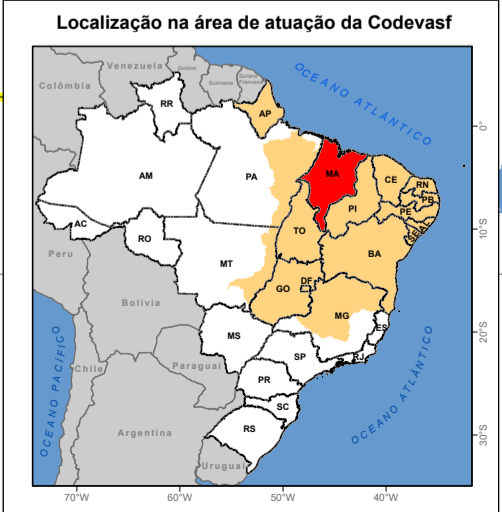

MUNICÍPIOS NA ÁREA DE ATUAÇÃO DA 8ª SUPERINTENDÊNCIA REGIONAL DA CODEVASF

LEGENDA

- ⊙ Capital Estadual
- Cidade
- Sede de Unidade Administrativa
- Hidrografia
- Bacia Hidrográfica do Rio Gurupi no Estado do Maranhão
- Bacia Hidrográfica do Rio Itapecuru no Estado do Maranhão
- Bacia Hidrográfica do Rio Mearim no Estado do Maranhão
- Bacia Hidrográfica do Rio Munim no Estado do Maranhão
- Bacia Hidrográfica do Rio Parnaíba no Estado do Maranhão
- Bacia Hidrográfica do Rio Pericumã no Estado do Maranhão
- Bacia Hidrográfica do Rio Tocantins no Estado do Maranhão
- Bacia Hidrográfica do Rio Turiaçu no Estado do Maranhão
- Outras Bacias Hidrográficas no Estado do Maranhão
- Limite Municipal
- Limite Estadual

Escala: 1:3.000.000

50 25 0 50 100 Km

Sistema Geodésico de Referência: SIRGAS 2000
Sistema de Coordenadas Projetadas: Projeção Web Mercator (esfera auxiliar)

**MUNICÍPIOS NA ÁREA DE ATUAÇÃO DA
 8ª SUPERINTENDÊNCIA REGIONAL DA CODEVASF**