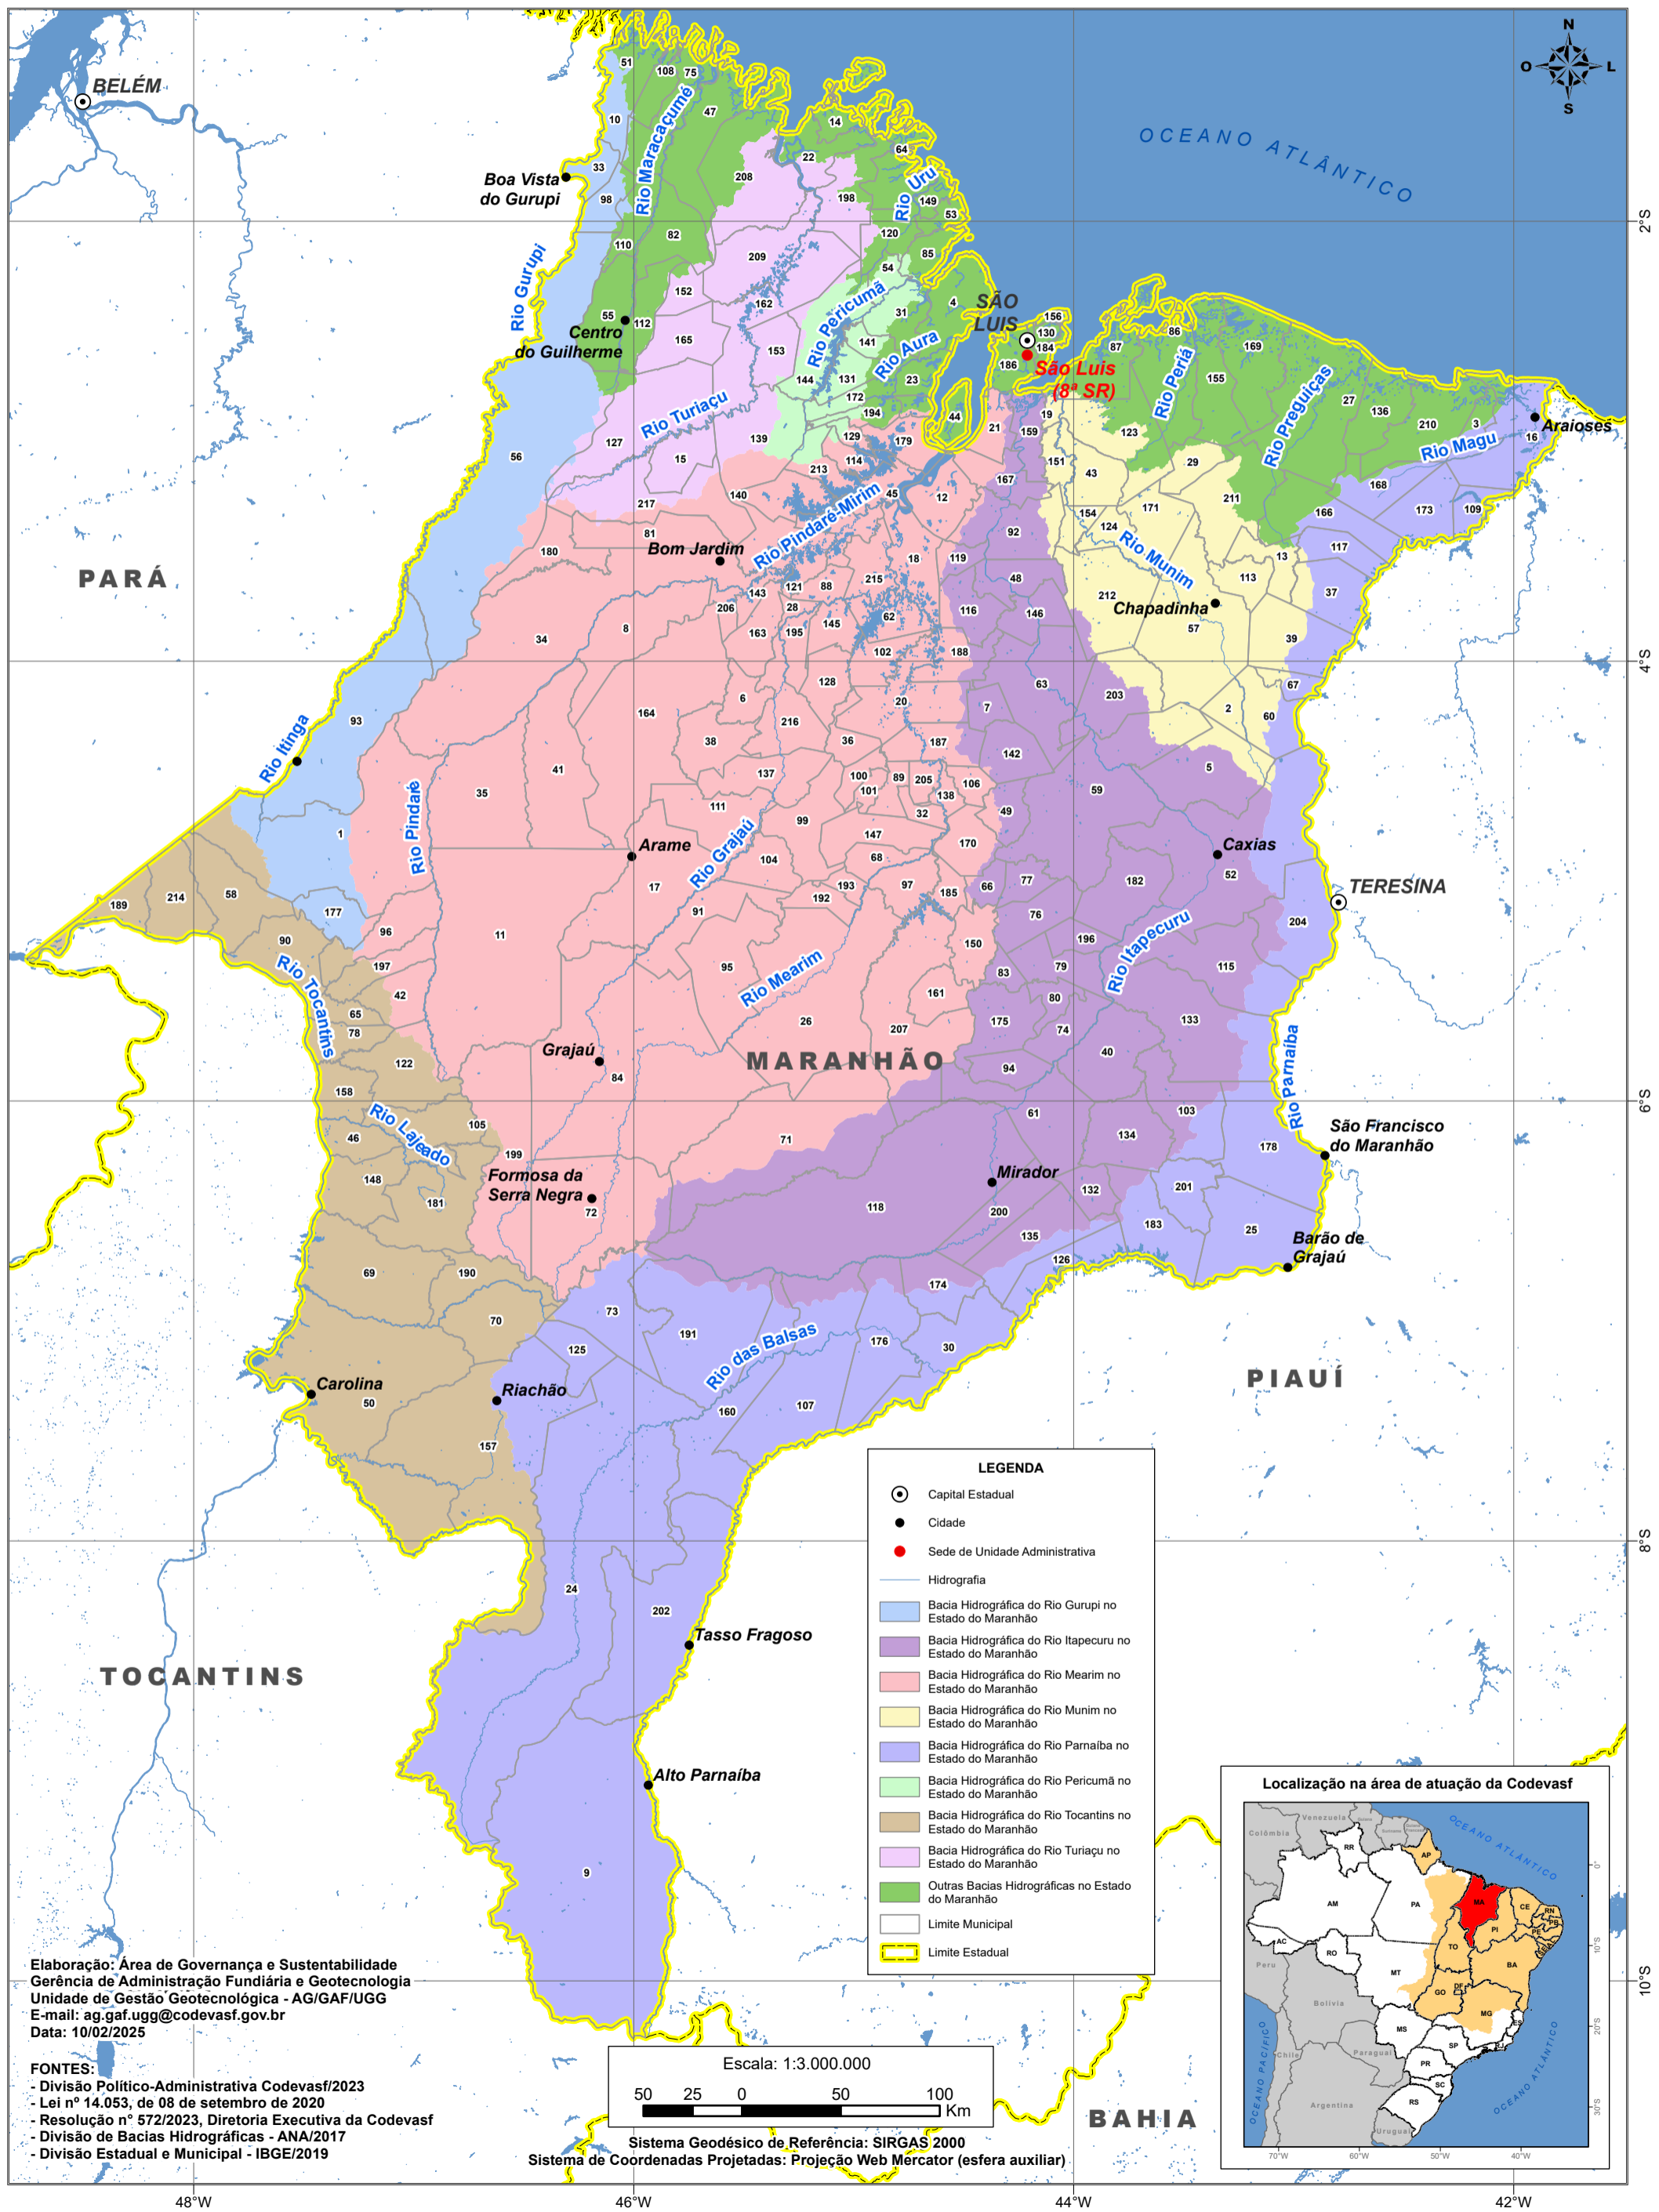

MUNICÍPIOS NA ÁREA DE ATUAÇÃO DA 8ª SUPERINTENDÊNCIA REGIONAL DA CODEVASF

LEGENDA

- ⊙ Capital Estadual
- Cidade
- Sede de Unidade Administrativa
- Hidrografia
- Bacia Hidrográfica do Rio Gurupi no Estado do Maranhão
- Bacia Hidrográfica do Rio Itapecuru no Estado do Maranhão
- Bacia Hidrográfica do Rio Mearim no Estado do Maranhão
- Bacia Hidrográfica do Rio Munim no Estado do Maranhão
- Bacia Hidrográfica do Rio Parnaíba no Estado do Maranhão
- Bacia Hidrográfica do Rio Pericumã no Estado do Maranhão
- Bacia Hidrográfica do Rio Tocantins no Estado do Maranhão
- Bacia Hidrográfica do Rio Turiaçu no Estado do Maranhão
- Outras Bacias Hidrográficas no Estado do Maranhão
- Limite Municipal
- Limite Estadual